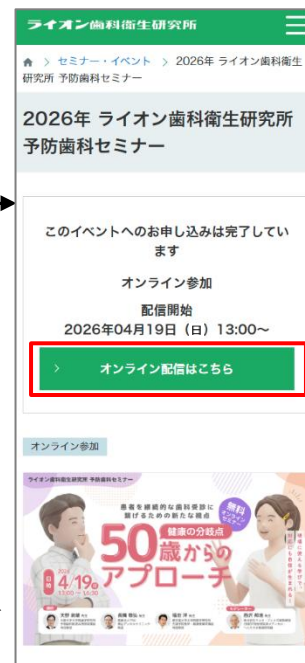

オンライン配信画面
セミナー開始の1時間前から
オンライン配信画面が表示されます
この画面よりご視聴をお願いします

※セミナー開始1時間前までは
配信画面は表示されず、以下の
案内が表示されます。

※本セミナーは事前にお申し込みいただいた方限定の配信となります。事前にお申し込みいただいていない方は視聴いただけませんので、ご了承ください。

「2026年 予防歯科セミナー」 オンライン配信ご視聴方法 ご案内（スマホ版）

イベントページ

該当イベントページ右上の「☰」をクリックしてログイン状態をご確認ください

ログイン画面

ご登録いただいたメールアドレス
パスワードをご入力いただき、
ログインをしてください

イベントページ

配信当日になりましたら
「オンライン配信はこちら」ボタンを
クリックして次のページに進んでください

※「オンライン配信はこちら」ボタンは
イベント当日のみ表示されます

※イベント当日になっても該当ボタンが表示
されない場合は、
ログイン状態のご確認をお願いいたします。

オンライン配信画面

セミナー開始の1時間前から
オンライン配信画面が表示されます
この画面よりご視聴をお願いします

※セミナー開始1時間前までは
配信画面は表示されず、以下の
案内が表示されます。

※本セミナーは事前にお申し込みいただいた方限定の配信となります。事前にお申し込みいただいていない方は視聴いただけませんので、ご了承ください。