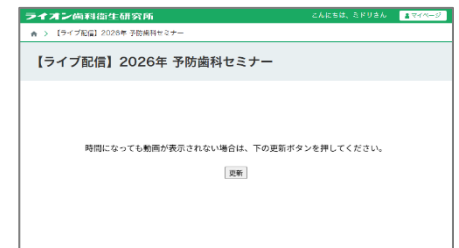

セミナー・イベント 採用情報

ログイン画面
ご登録いただいたメールアドレス
パスワードをご入力いただき、
ログインをしてください

イベントページ
配信当日になりましたら
「オンライン配信はこちら」ボタンを
クリックして次のページに進んでください

※「オンライン配信はこちら」ボタンは
イベント当日のみ表示されます

※イベント当日になっても該当ボタンが表示
されない場合は、
ログイン状態のご確認をお願いいたします。

オンライン配信画面
セミナー開始の1時間前から
オンライン配信画面が表示されます
この画面よりご視聴をお願いします

※セミナー開始1時間前までは
配信画面は表示されず、以下の
案内が表示されます。

※本セミナーは事前にお申し込みいただいた方限定の配信となります。事前にお申し込みいただいていない方は視聴いただけませんので、ご了承ください。

「2026年 予防歯科セミナー」 オンライン配信ご視聴方法 ご案内（スマホ版）